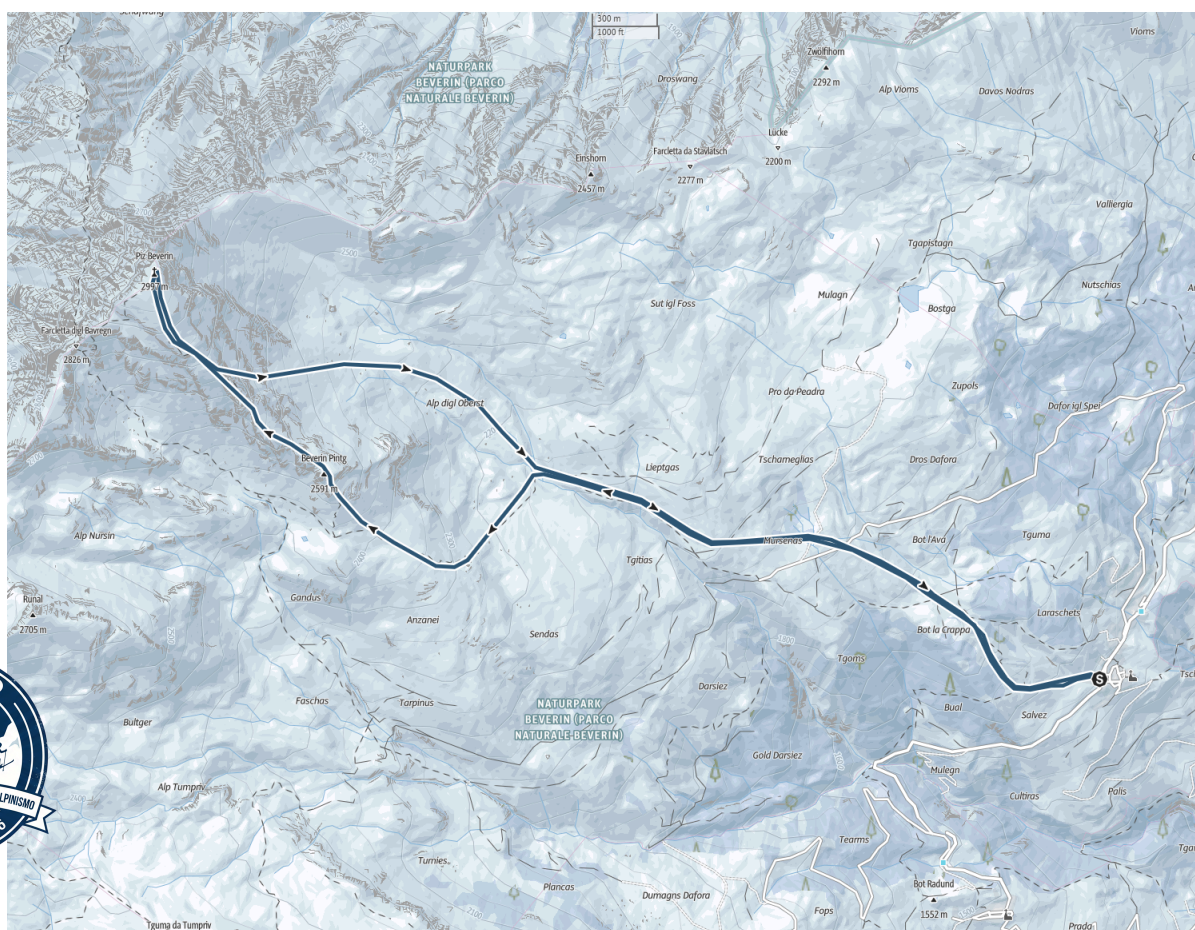

2026

SABATO
07 MARZO

CAI DESIO . 1920

Scialpinismo
SVIZZERA. GRIGIONI. HINTERRHEIN

2997 m

PIZ BEVERIN DA MATHON

Itinerario **MATHON > BEVERIN PINGT > PIZ BEVERIN**
DISLIVELLO +1456. ESPOSIZIONE EST, SUD. PENDII AMPI. BS
QUOTA MINIMA 1541 M. QUOTA MASSIMA 2997 M

Dotazione **ATTREZZATURA DA SCIALPINISMO: ARTVA, PALA, SONDA, RAMPANTI E CASCO**
Senza la dotazione di sicurezza non si potrà partecipare all'escursione

Mappa

Note La partecipazione è aperta a tutti i soci CAI in regola con il rinnovo 2026.
Si richiede l'iscrizione sul sito www.caidesio.net entro le 20 di venerdì 06 marzo.

Trasferimento con mezzi propri 185 Km. 2.20 h.
Ai partecipanti verrà comunicato luogo e ora di partenza.

L'escursione verrà effettuata solo con condizioni favorevoli, in caso contrario potrà essere annullata o potranno essere individuate mete diverse.