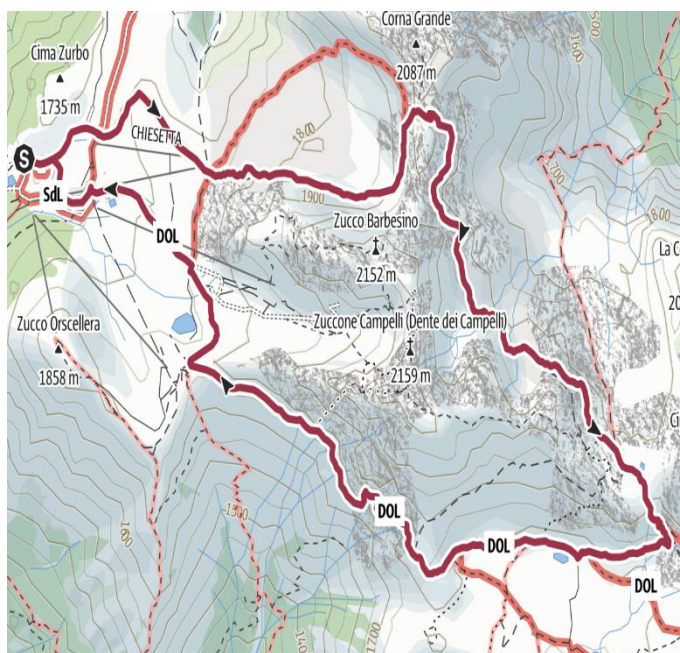

## ESCURSIONISMO SENIORES gruppo "MALTRAINSEM"

### GIRO DEI CAMPELLI

**Data:** 28-8-2024

**Itinerario** Barzio (funivia) - piani di Bobbio - bocchetta dei Mughì -  
bocchetta dei Campelli - sentiero degli Stradini- rifugio Lecco

**DISLIVELLO +550m - PERCORSO 12km**

**EQUIPAGGIAMENTO DA ESCURSIONISMO - POSSIBILITA' DI  
PRANZO AL RIFUGIO O PRANZO AL SACCO**

**Descrizione :** Si lasciano le auto al parcheggio dell'ovovia per i piani di Bobbio a Barzio. Ai piani si prosegue per la bocchetta dei Mughì. Arrivati all'alpe chi lo volesse può dirigersi al rifugio Lecco e attendere il resto del gruppo che procede direttamente per la bocchetta dei Mughì e segue il sentiero T3 delle Orobie occidentali. Si raggiunge la bocchetta Campelli e si svolta a destra verso il "sentiero degli Stradini", al termine del quale si arriva al rifugio Lecco. Il rientro all'impianto di risalita avviene seguendo il tracciato delle piste da sci.