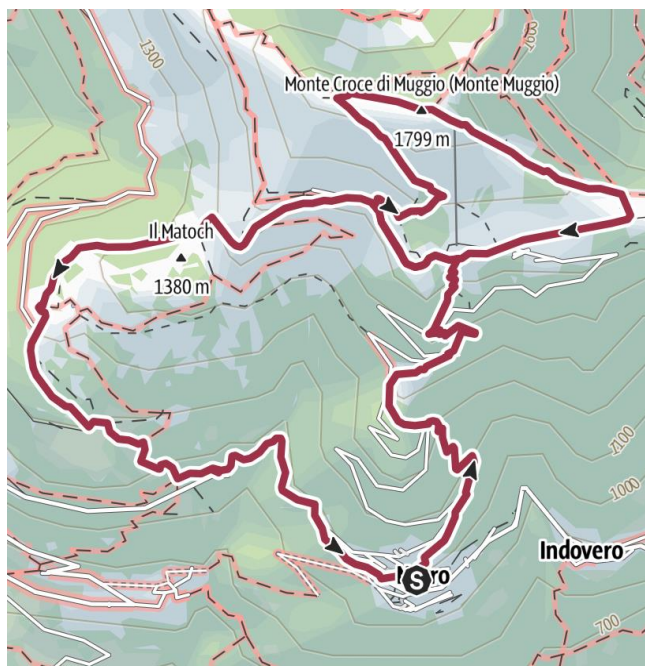

ESCURSIONISMO SENIORES gruppo "MALTRAINSEM"

MONTE MUGGIO

Data: 31-1-2024

Itinerario Narro - Capanna Vittoria - Croce di Monte Muggio - Alpe Tedoldo - Narro

DISLIVELLO +550m (+250 per la Croce) - PERCORSO 14km

EQUIPAGGIAMENTO DA ESCURSIONISMO - POSSIBILITA' DI PRANZARE A CAPANNA VITTORIA OPPURE PRANZO AL SACCO

Descrizione :

Si lasciano le auto a Narro e si sale verso il rifugio Monte Basso che viene lasciato alla nostra sinistra. Si continua verso Alpe Giumello e si giunge a Capanna Vittoria (+550m). A questo punto chi lo desidera può salire alla Croce di Monte Muggio con altri 250m di dislivello, per poi tornare Capanna Vittoria dove è possibile pranzare.

Ci si dirige verso il Monte Matoch e alpe Tedoldo da dove si scende verso Mornico, da dove, seguendo la strada provinciale, si rientra a Narro.

NOTE

La partecipazione è aperta a tutti i soci CAI in regola con il rinnovo 2023/24 Iscrizione sul sito www.caidesio.net Trasferimento con mezzi propri - Contributo auto 37€.

Partenza ore 8.00 dal piazzale Mercato Nord - Desio

L'escursione verrà effettuata solo in caso di condizioni favorevoli.

Coordinatore logistico: Emanuele (3486444646)