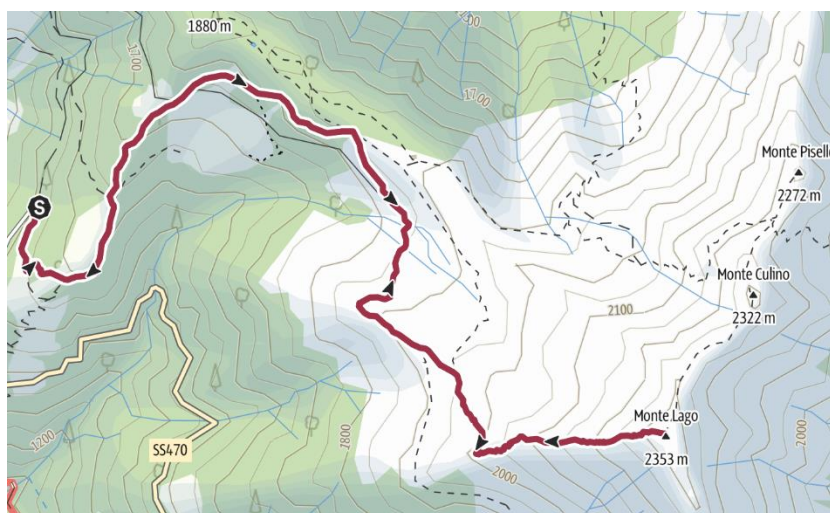

ESCURSIONISMO SENIORES gruppo "MALTRAINSEM"

RIFUGIO ALPE PIAZZA - MONTE LAGO

Data: 19-6-2024

Itinerario

Albonico - Rifugio Alpe Piazza - Monte Lago

DISLIVELLO +350m/+500m - PERCORSO 6km/12km

EQUIPAGGIAMENTO DA ESCURSIONISMO - POSSIBILITA' DI PRANZO AL RIFUGIO O PRANZO AL SACCO

Descrizione :

Si lasciano la auto al parcheggio dopo il paese di Albaredo S.Marco deviando a sinistra dalla strada statale per passo S.Marco.

Si prosegue in parte lungo il sentiero e in parte lungo la mulattiera seguendo l'evidente segnaletica. Una volta al rifugio si può proseguire fino al bivacco Legui e quindi proseguire fino alla cima del Monte Lago (2350m). Il ritorno avviene per lo stesso sentiero di andata. Il rifugio è aperto.

NOTE

La partecipazione è aperta a tutti i soci CAI in regola con il rinnovo 2024 - Iscrizione sul sito www.caidesio.net - Trasferimento con mezzi propri - Contributo auto 60€
Partenza ore 7.30 dal piazzale Mercato Nord - Desio
L'escursione verrà effettuata solo in caso di condizioni favorevoli.