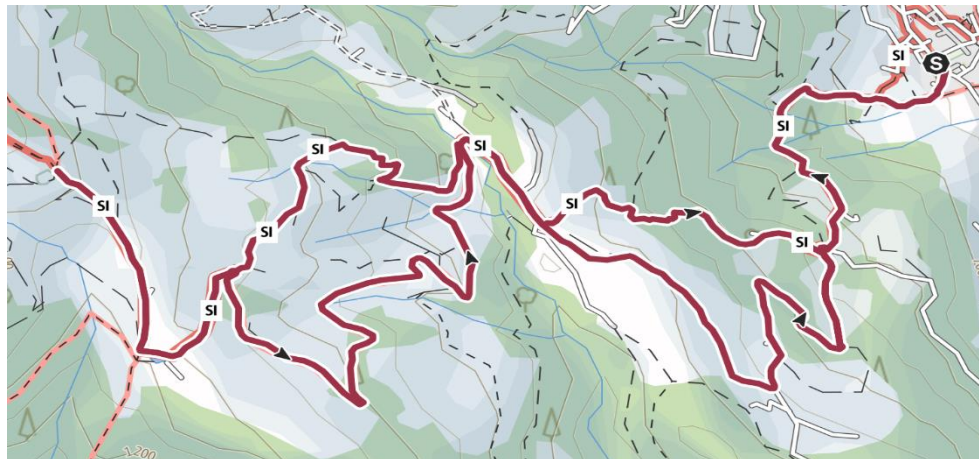

ESCURSIONISMO SENIORES gruppo "MALTRAINSEM"

RIFUGIO ANTONIETTA AL PIALLERAL

Data: 6-3-2023

Itinerario Pasturo - Rifugio Antonietta

DISLIVELLO +840m - PERCORSO 16km

EQUIPAGGIAMENTO DA ESCURSIONISMO - POSSIBILITA' DI PRANZO AL RIFUGIO O PRANZO AL SACCO

Descrizione : Si lasciano le auto a Pasturo e si sale per la mulattiera seguendo le indicazioni per il rifugio Antonietta. Dal rifugio si può proseguire solo fino al sito dell'ormai distrutto rifugio Tedeschi causa neve alta.

Chi lo desidera potrà fermarsi al rifugio per il pranzo. Il ritorno avviene per il medesimo percorso dell'andata.

NOTE

La partecipazione è aperta a tutti i soci CAI in regola con il rinnovo 2023/24 Iscrizione sul sito www.caidesio.net Trasferimento con mezzi propri - Contributo auto 25€
Partenza ore 8.00 dal piazzale Mercato Nord - Desio
L'escursione verrà effettuata solo in caso di condizioni favorevoli.